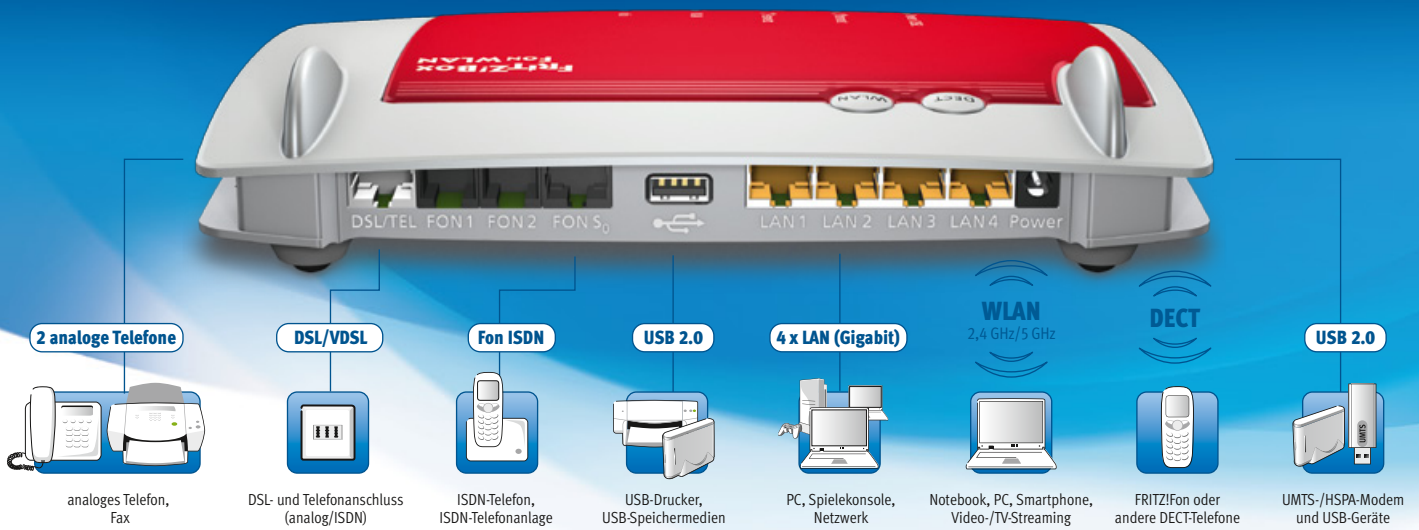

Technische Features

Router-Funktionen

- Leistungsfähiger WLAN-Router mit Firewall/NAT, DHCP-Server, DynDNS-Client, UPnP
- Integriertes DSL-Modem für ADSL (6 MBit/s), ADSL2+ (16 MBit/s) u. VDSL (100 MBit/s)
- Routerbetrieb auch an Kabelmodem oder mit UMTS-Stick (UMTS/HSPA)
- Vollständige Unterstützung von IPv6 im Heimnetzwerk und Internet
- Betriebssystemunabhängiges Einrichten im Browser ermöglicht Einsatz mit Windows-, Mac OS- und Linux-Computern
- Stateful Packet Inspection Firewall mit Portfreigabe für sicheres Surfen im Internet
- Sicherer Fernzugang zum FRITZ!Box-Netzwerk mit VPN (IPSec)

Telefonie-Funktionen

- Telefonanlage für Internet und Festnetz
- DECT-Basisstation für bis zu 6 Schnurlostelefone
- ISDN-S₀-Bus zum Anschluss von ISDN-Telefonen oder einer ISDN-Telefonanlage
- 2 a/b-Ports zum Anschluss von analogen Telefonen, Anrufbeantworter und Fax
- DECT ab Werk sicher durch verschlüsselte Sprachübertragung
- Internettelefonie auch bei ausgeschaltetem PC
- Unterstützt HD-Telefonie für ein natürliches Klangbild
- Bandbreitenmanagement – telefonieren und surfen über DSL in optimaler Qualität
- DECT Full-Eco-Mode reduziert Funkleistung und Stromverbrauch
- 5 integrierte Anrufbeantworter inkl. Voice-to-Mail
- Faxempfang inkl. E-Mail-Weiterleitung (Fax-to-Mail)
- Umfangreiche TK-Funktionen wie Rufumleitung, interne Rufe, Dreierkonferenzen, Vermitteln, Rufnummernsperrung, Weckruf, VIP-Rufe, Klingelsperre und Rufnummernübermittlung bei Internet- und ISDN-Telefonie
- Internettelefonie SIP-konform nach RFC 3261

WLAN-Funktionen

- WLAN-Funknetze nach 802.11n (bis 300 MBit/s* je Frequenzband), abwärtskompatibel zu WLAN 802.11g, b und a
- Dual-WLAN N für gleichzeitigen 2,4-GHz- und 5-GHz-Einsatz
- Vorkonfigurierte WLAN-Verschlüsselung mit WPA/WPA2 Mixed Mode, WPA, WEP-64 oder WEP-128
- AVM Stick & Surf: automatisch sicher und kabellos surfen
- WLAN-Taster (manuelles Ein-/Ausschalten von WLAN)
- Wi-Fi Protected Setup (WPS) für besonders einfache & sichere WLAN-Verbindungen per Knopfdruck oder PIN
- WLAN-Gastzugang - sicheres Surfen für Freunde und Besucher
- Integriert iPhone und Android-Smartphones über WLAN in das Heimnetz und ermöglicht Festnetz- und Internettelefonie
- Unterstützung für Wireless Distributed System (WDS) zur Erweiterung der Funkreichweite
- WLAN Eco-Mode reduziert Funkleistung

Media-Funktionen

- 512 MB interner Speicher (NAS)
- FRITZ!NAS – einfacher Zugriff über Browser auf alle Dateien im Netzwerk, unabhängig vom Speicherort
- Mediaserver stellt UPnP-AV-kompatiblen Empfängern Musik, Bilder und Videos im Heimnetz zur Verfügung (SMB, FTP, UPnP-AV)
- Leistungsstarker Prozessor für vernetzte Anwendungen wie IPTV, Video on Demand und Musikstreaming

Anschlussmöglichkeiten